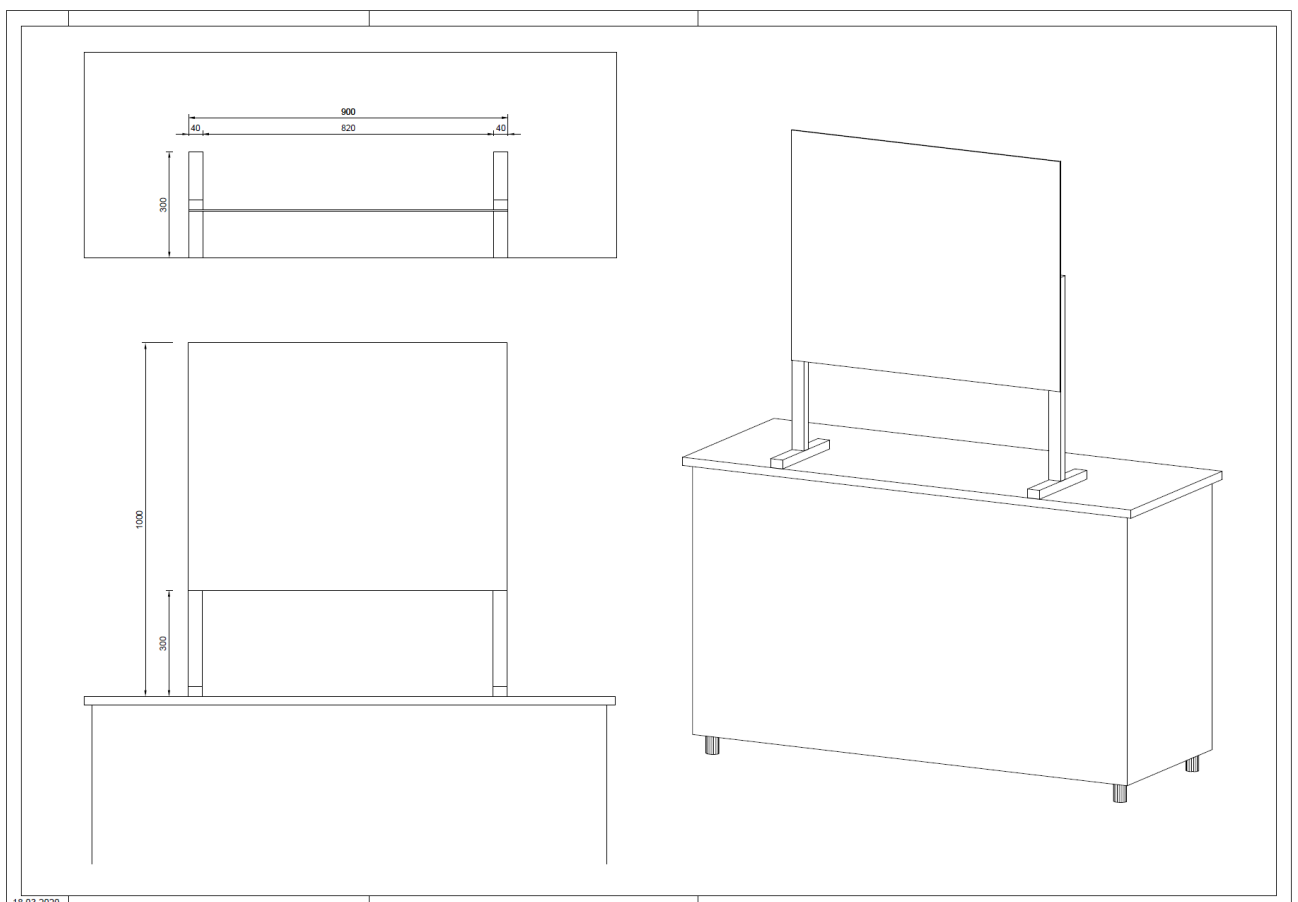

Souhaits ou situation particulière sur place?

Contactez-nous pour une solution rapide, individuelle et flexible.